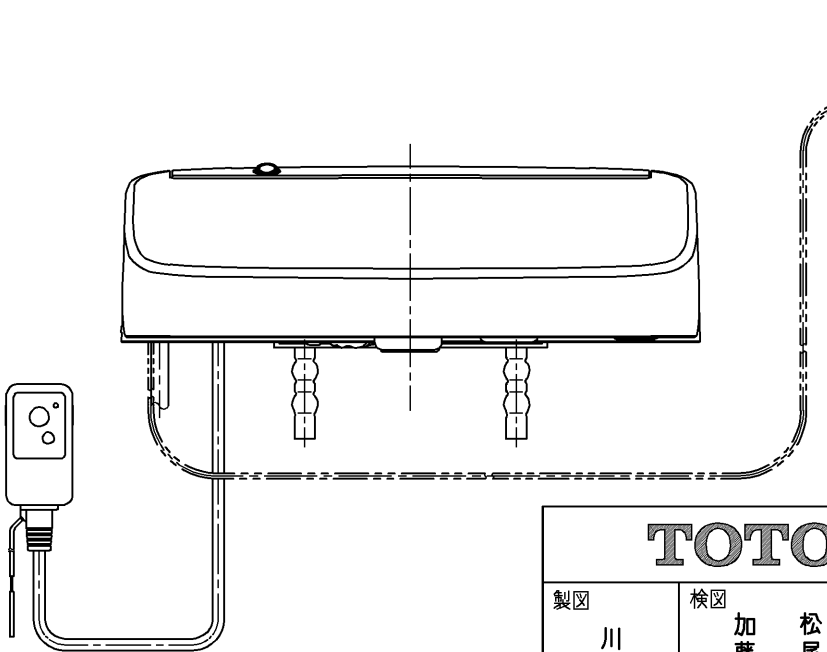

生産中止図面
2021/01

オートクリーンC~ウォシュレット間の信号線

<特注仕様>
1. 本体着脱部を金属製にしたもの

*定格: AC100V-1263W 50/60Hz

TOTO		⊕	単位 mm	名称 ウォシュレットアプリ コットP
製図 川野	検図 加藤 松尾 末次	日付 18-03-22	尺度 1 : 5	品番 TCF5820ADV80
備考 AP1AK 洗浄乾燥脱臭暖房便座		ウォシュレット品番 TCF5820V80 便器洗浄ユニット品番 TCA354		図番 TCF5820ADV80_A0100
A3			ページNo.	1-1 (改)