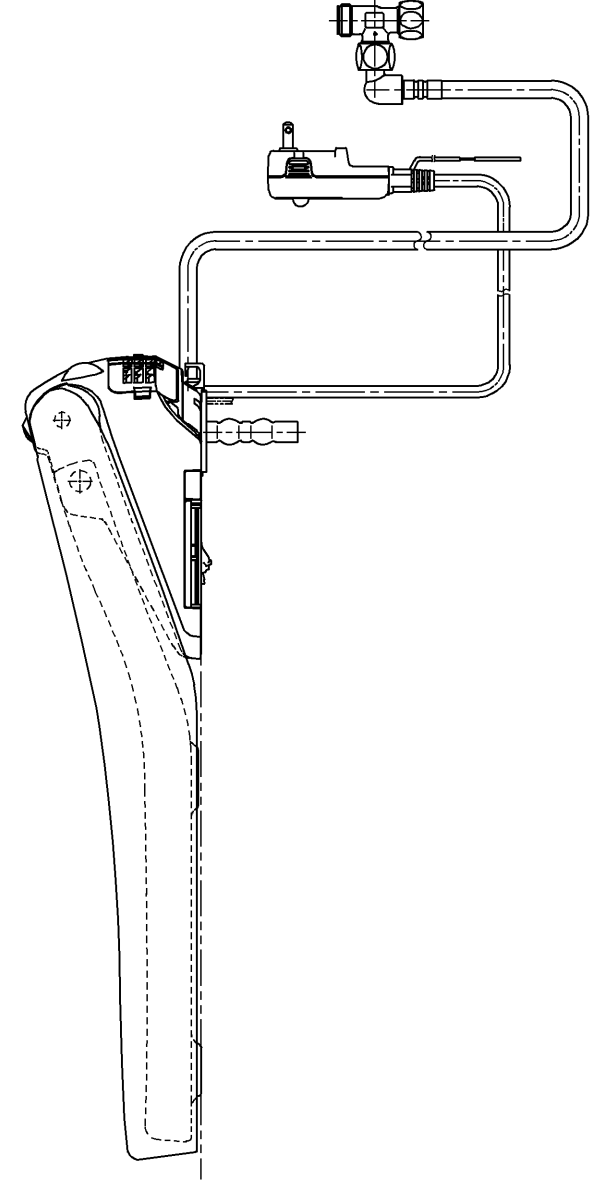

生産中止図面
2021/01

オートクリーンC~ウォシュレット間の信号線

<特注仕様>
1. 本体着脱部を金属製にしたもの

*定格: AC100V-1263W 50/60Hz

TOTO		⊕	単位 mm	名称 ウォシュレットアプリ コットP
製図 川野	検図 加藤 松尾 末次	日付 18-03-22	尺度 1 : 5	品番 TCF5820ADV80
備考 AP1AK 洗浄乾燥脱臭暖房便座		ウォシュレット品番 TCF5820V80 便器洗浄ユニット品番 TCA354		図番 TCF5820ADV80_A0100
A3			ページNo.	1-1 (改)