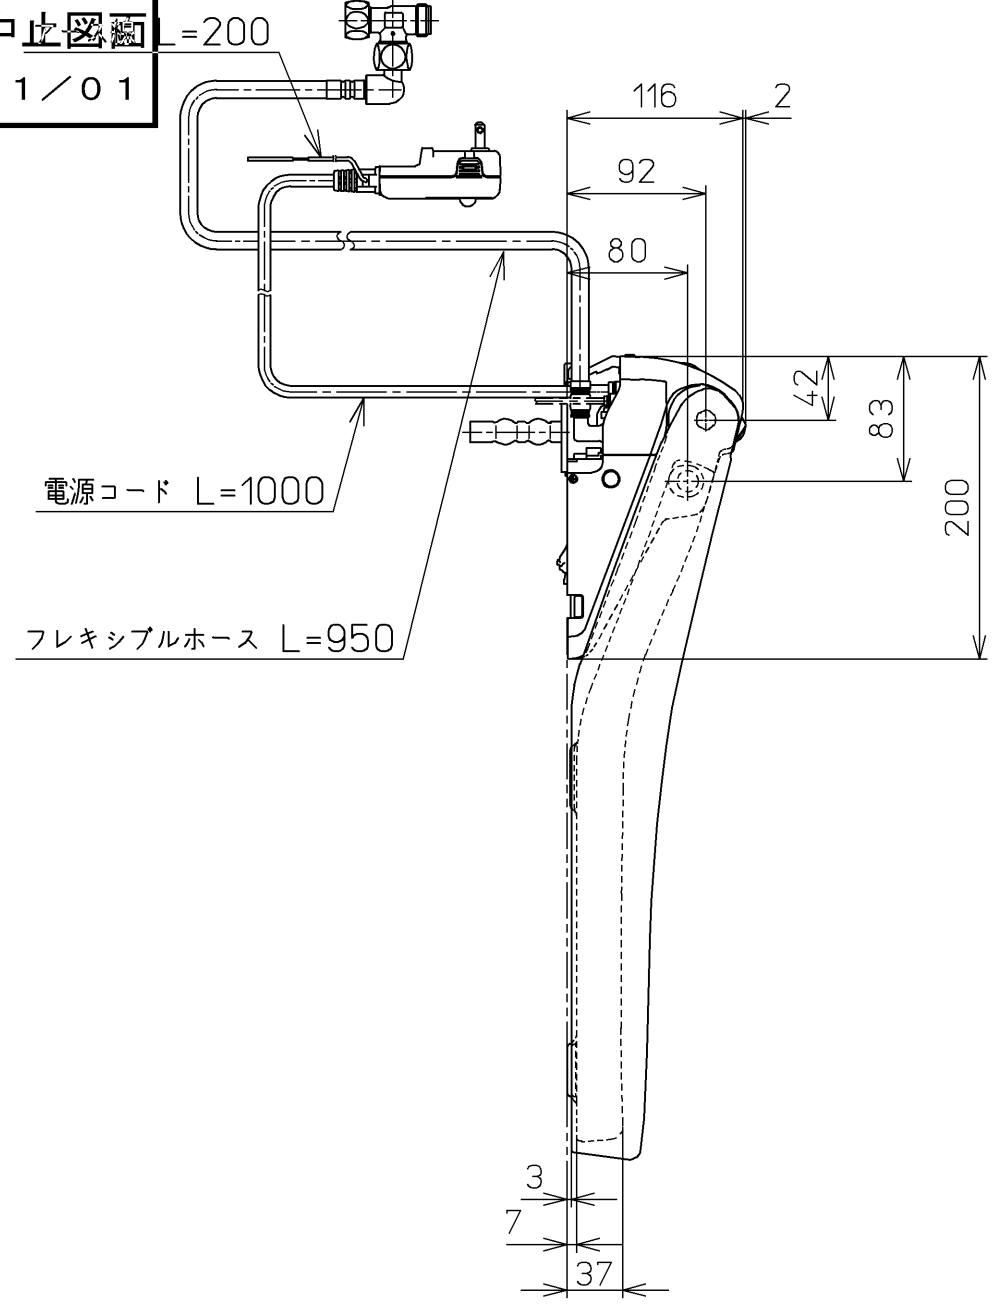

生産中止図面
2021/01

オートクリーンC~ウォシュレット間の信号線

<特注仕様>
1. 本体着脱部を金属製にしたもの

*定格: AC100V-1263W 50/60Hz

TOTO		⊕	単位 mm	名称 ウォシュレットアプリ コットP
製図 川野	検図 加藤 松尾 末次	日付 18-03-22	尺度 1 : 5	品番 TCF5820ADV80
備考 AP1AK 洗浄乾燥脱臭暖房便座		ウォシュレット品番 TCF5820V80 便器洗浄ユニット品番 TCA354		図番 TCF5820ADV80_A0100
A3			ページNo.	1-1 (改)