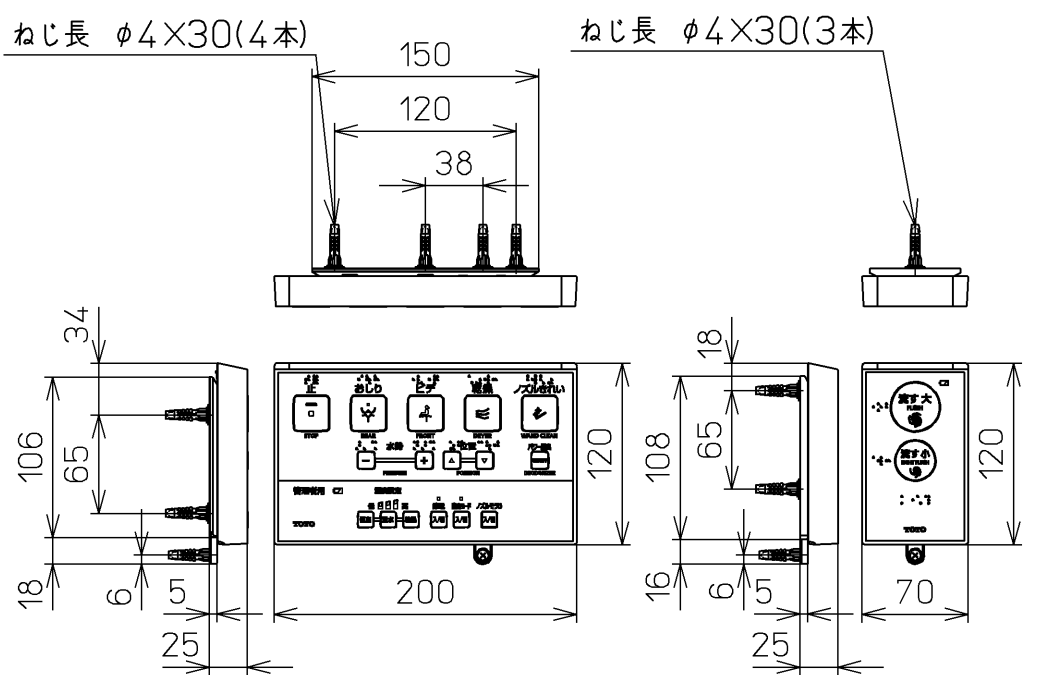

生産中止図面
2021/01

オートクリーンC~ウォシュレット間の信号線

<特注仕様>
1. 本体着脱部を金属製にしたもの

*定格: AC100V-1263W 50/60Hz

TOTO		⊕	単位 mm	名称 ウォシュレットアプリ コットP
製図 川野	検図 加藤 松尾 末次	日付 18-03-22	尺度 1 : 5	品番 TCF5820ADV80
備考 AP1AK 洗浄乾燥脱臭暖房便座		ウォシュレット品番 TCF5820V80 便器洗浄ユニット品番 TCA354		図番 TCF5820ADV80_A0100
A3			ページNo.	1-1 (改)