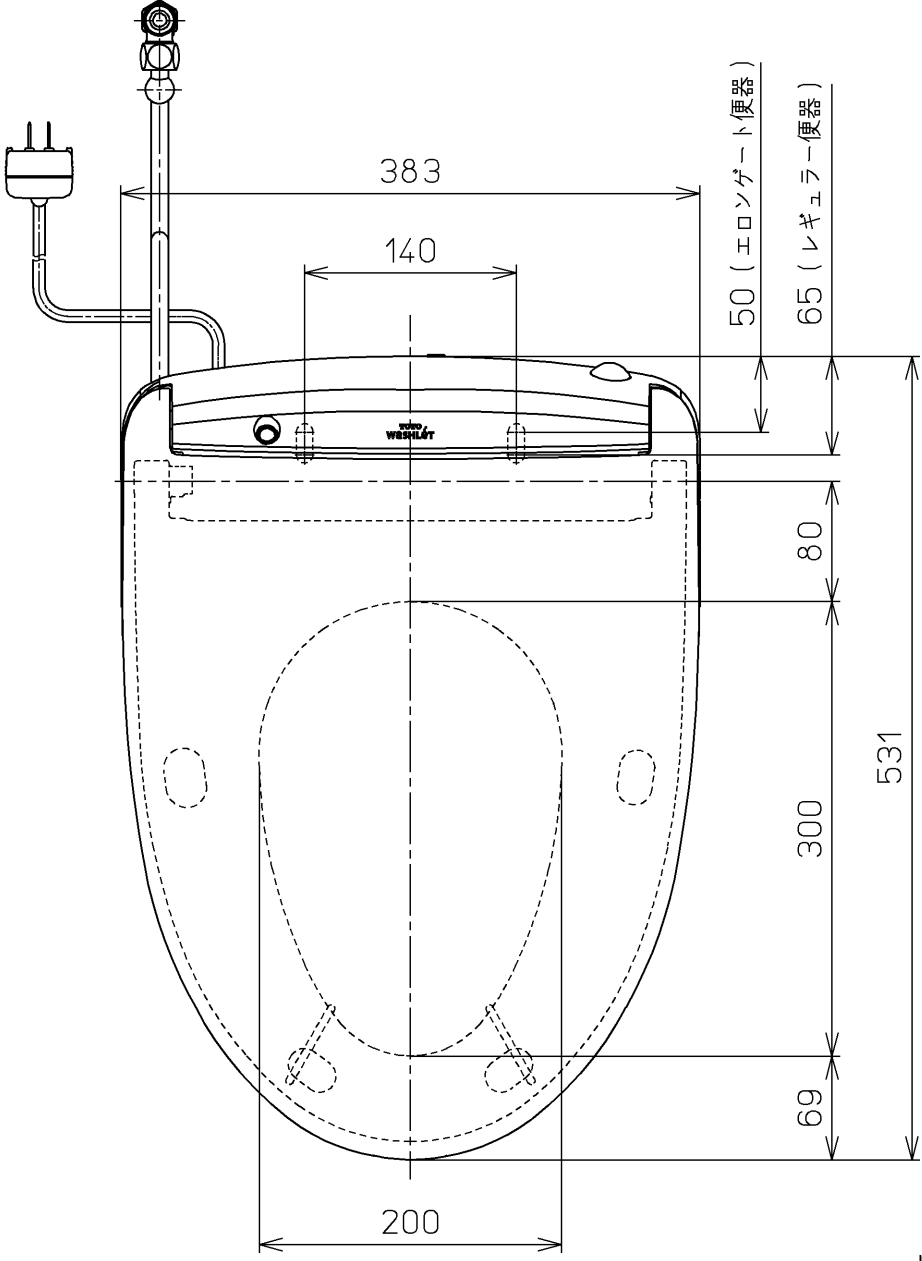

生産中止図面
2021/01

オートクリーンC~ウォシュレット間の信号線

<特注仕様>
1. 本体着脱部を金属製にしたもの

*定格: AC100V-1263W 50/60Hz

TOTO		⊕	単位 mm	名称 ウォシュレットアプリ コットP
製図 川野	検図 加藤 松尾 末次	日付 18-03-22	尺度 1 : 5	品番 TCF5820ADV80
備考 AP1AK 洗浄乾燥脱臭暖房便座		ウォシュレット品番 TCF5820V80 便器洗浄ユニット品番 TCA354		図番 TCF5820ADV80_A0100
A3			ページNo.	1-1 (改)